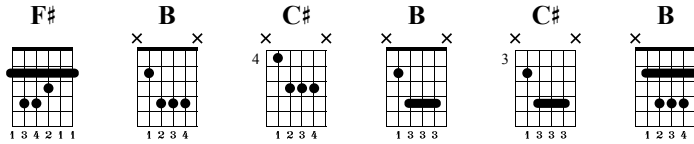

# Give Me One Reason

Tracy Chapman

Standard tuning  
♩ = 120

el.guit.

1 F# 2 B C#

TAB: 0 0 0 | 2 2 2 | 4 4 4 0

4 F# 5 B

TAB: 2 2 2 | 2 2 2 | 4 4 4 0

7 C# 8 F# 9

TAB: 4 4 4 | 2 2 2 | 2 2 2 0

10 C# 11 B

TAB: 6 6 6 | 4 4 4 | 4 4 4 0

12 F# 13

TAB: 2 2 2 | 2 2 2 | 3 3 3 0